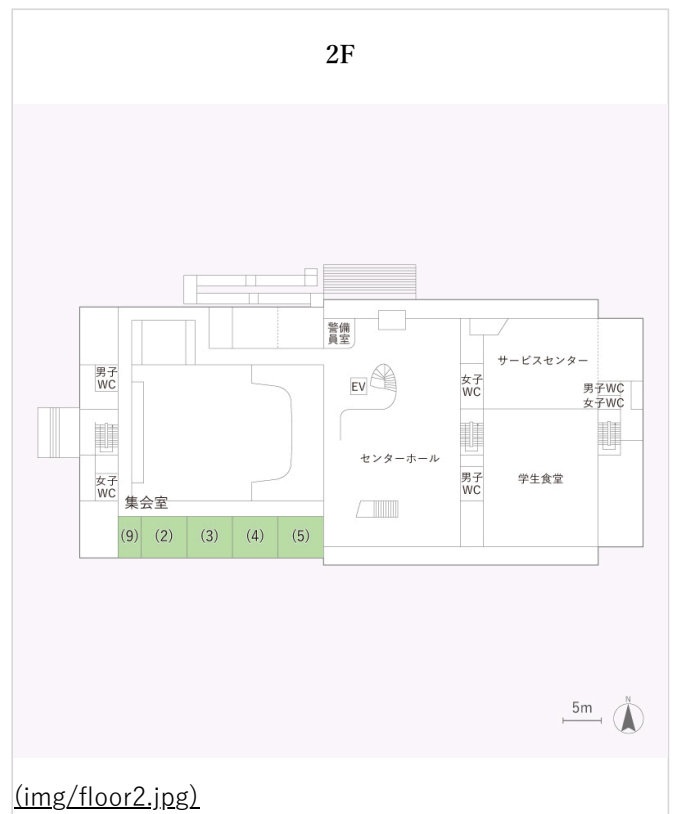

(img/floor2.jpg)